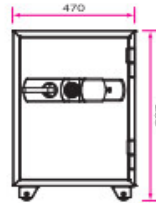

~~¥56,000 (税別)~~ **¥22,400**

2キータイプ 耐火1時間
A4サイズ用紙収納可能

PHDI-50W

外寸法/H372×W484×D420
内寸法/H217×W357×D264
内容量:20ℓ 重量:52kg
装備:引出し 1

~~¥56,000 (税別)~~ **¥22,400**

ダイヤルタイプ
(金庫サイズにより形状は異なります)

2キータイプ
(金庫サイズにより形状は異なります)

テンキータイプ
(金庫サイズにより形状は異なります)

ダイヤルタイプ 耐火1時間
A4サイズ用紙タテ/ヨコに収納可能

PHDI-100D

外寸法/H667×W470×D503
内寸法/H472×W332×D335
内容量:52ℓ 重量:99kg
装備:引出し(鍵付) 1 棚板 1

~~¥140,000 (税別)~~ **¥56,000**

テンキータイプ 耐火1時間
A4サイズ用紙タテ/ヨコに収納可能

PHDI-100E

外寸法/H667×W470×D515
内寸法/H472×W332×D335
内容量:52ℓ 重量:99kg
装備:引出し(鍵付) 1 棚板 1

~~¥180,000 (税別)~~ **¥72,000**

ダイヤルタイプ 耐火1時間

PHDI-80ND
外寸法/H783×W344×D432
内寸法/H357×W217×D250
内容量:20ℓ 重量:85kg
~~¥130,000 (税別)~~ **¥58,500**