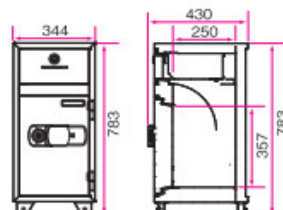

PHDI-80NE
外寸法/H783×W344×D430
内寸法/H357×W217×D250
内容量:20ℓ 重量:85kg
~~¥155,000 (税別)~~ **¥69,750**