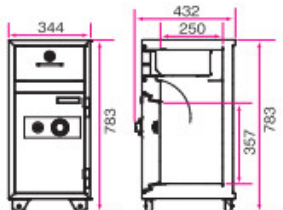

~~¥56,000 (税別)~~ **¥22,400**

2キータイプ 耐火1時間
A4サイズ用紙収納可能

PHDI-50W

外寸法/H372×W484×D420
内寸法/H217×W357×D264
内容量:20ℓ 重量:52kg
装備:引出し 1

~~¥56,000 (税別)~~ **¥22,400**

ダイヤルタイプ
(金庫サイズにより形状は異なります)

2キータイプ
(金庫サイズにより形状は異なります)

テンキータイプ
(金庫サイズにより形状は異なります)

ダイヤルタイプ 耐火1時間
A4サイズ用紙タテ/ヨコに収納可能

PHDI-100D

外寸法/H667×W470×D503
内寸法/H472×W332×D335
内容量:52ℓ 重量:99kg
装備:引出し(鍵付) 1 棚板 1

~~¥140,000 (税別)~~ **¥56,000**

テンキータイプ 耐火1時間
A4サイズ用紙タテ/ヨコに収納可能

PHDI-100E

外寸法/H667×W470×D515
内寸法/H472×W332×D335
内容量:52ℓ 重量:99kg
装備:引出し(鍵付) 1 棚板 1

~~¥180,000 (税別)~~ **¥72,000**

ダイヤルタイプ 耐火1時間

PHDI-80ND
外寸法/H783×W344×D432
内寸法/H357×W217×D250
内容量:20ℓ 重量:85kg
~~¥130,000 (税別)~~ **¥58,500**