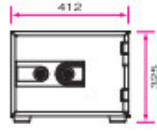

金庫各種特価にてご案内

ダイヤルタイプ 耐火30分
A4サイズ用紙収納可能

PHDI-30D

外寸法/H325×W412×D367
内寸法/H227×W334×D232
内容量:17ℓ 重量:29kg
装備:引出し 1

~~¥42,000 (税別)~~ **¥14,700**

2キータイプ 耐火30分
A4サイズ用紙収納可能

PHDI-30W

外寸法/H325×W412×D356
内寸法/H227×W334×D232
内容量:17ℓ 重量:29kg
装備:引出し 1

~~¥56,000 (税別)~~ **¥22,400**

2キータイプ 耐火1時間
A4サイズ用紙収納可能

PHDI-50W

外寸法/H372×W484×D420
内寸法/H217×W357×D264
内容量:20ℓ 重量:52kg
装備:引出し 1

~~¥56,000 (税別)~~ **¥22,400**

ダイヤルタイプ
(金庫サイズにより形状は異なります)

2キータイプ
(金庫サイズにより形状は異なります)

テンキータイプ
(金庫サイズにより形状は異なります)

ダイヤルタイプ 耐火1時間
A4サイズ用紙タテ/ヨコに収納可能

PHDI-100D

外寸法/H667×W470×D503
内寸法/H472×W332×D335
内容量:52ℓ 重量:99kg
装備:引出し(鍵付) 1 棚板 1

~~¥140,000 (税別)~~ **¥56,000**

テンキータイプ 耐火1時間
A4サイズ用紙タテ/ヨコに収納可能

PHDI-100E

外寸法/H667×W470×D515
内寸法/H472×W332×D335
内容量:52ℓ 重量:99kg
装備:引出し(鍵付) 1 棚板 1

~~¥180,000 (税別)~~ **¥72,000**

ダイヤルタイプ 耐火1時間

PHDI-80ND
外寸法/H783×W344×D432
内寸法/H357×W217×D250
内容量:20ℓ 重量:85kg
~~¥130,000 (税別)~~ **¥58,500**