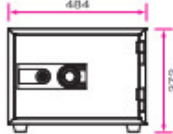

~~¥42,000 (税別)~~ **¥14,700**

テンキータイプ 耐火30分
A4サイズ用紙収納可能

PHDI-30E

外寸法/H325×W412×D365
内寸法/H227×W334×D232
内容量:17ℓ 重量:29kg
装備:引出し 1

~~¥67,000 (税別)~~ **¥26,800**

ダイヤルタイプ 耐火1時間
A4サイズ用紙収納可能

PHDI-50D

外寸法/H372×W484×D430
内寸法/H217×W357×D264
内容量:20ℓ 重量:52kg
装備:引出し 1

~~¥56,000 (税別)~~ **¥22,400**

2キータイプ 耐火1時間
A4サイズ用紙収納可能

PHDI-50W

外寸法/H372×W484×D420
内寸法/H217×W357×D264
内容量:20ℓ 重量:52kg
装備:引出し 1

~~¥56,000 (税別)~~ **¥22,400**

ダイヤルタイプ
(金庫サイズにより形状は異なります)

2キータイプ
(金庫サイズにより形状は異なります)

テンキータイプ
(金庫サイズにより形状は異なります)

ダイヤルタイプ 耐火1時間
A4サイズ用紙タテ/ヨコに収納可能

PHDI-100D

外寸法/H667×W470×D503
内寸法/H472×W332×D335
内容量:52ℓ 重量:99kg
装備:引出し(鍵付) 1 棚板 1

~~¥140,000 (税別)~~ **¥56,000**

テンキータイプ 耐火1時間
A4サイズ用紙タテ/ヨコに収納可能

PHDI-100E

外寸法/H667×W470×D515
内寸法/H472×W332×D335
内容量:52ℓ 重量:99kg
装備:引出し(鍵付) 1 棚板 1

~~¥180,000 (税別)~~ **¥72,000**

ダイヤルタイプ 耐火1時間

PHDI-80ND
外寸法/H783×W344×D432
内寸法/H357×W217×D250
内容量:20ℓ 重量:85kg
~~¥130,000 (税別)~~ **¥58,500**