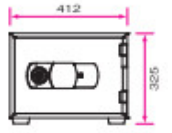

金庫各種特価にてご案内

ダイヤルタイプ 耐火30分
A4サイズ用紙収納可能

PHDI-30D

外寸法/H325×W412×D367
内寸法/H227×W334×D232
内容量:17ℓ 重量:29kg
装備:引出し 1

~~¥42,000 (税別)~~ **¥14,700**

2キータイプ 耐火30分
A4サイズ用紙収納可能

PHDI-30W

外寸法/H325×W412×D356
内寸法/H227×W334×D232
内容量:17ℓ 重量:29kg
装備:引出し 1

~~¥42,000 (税別)~~ **¥14,700**

テンキータイプ 耐火30分
A4サイズ用紙収納可能

PHDI-30E

外寸法/H325×W412×D365
内寸法/H227×W334×D232
内容量:17ℓ 重量:29kg
装備:引出し 1

~~¥67,000 (税別)~~ **¥26,800**

ダイヤルタイプ 耐火1時間
A4サイズ用紙収納可能

PHDI-50D

外寸法/H372×W484×D430
内寸法/H217×W357×D264
内容量:20ℓ 重量:52kg
装備:引出し 1

~~¥56,000 (税別)~~ **¥22,400**

2キータイプ 耐火1時間
A4サイズ用紙収納可能

PHDI-50W

外寸法/H372×W484×D420
内寸法/H217×W357×D264
内容量:20ℓ 重量:52kg
装備:引出し 1

~~¥56,000 (税別)~~ **¥22,400**

ダイヤルタイプ
(金庫サイズにより形状は異なります)

2キータイプ
(金庫サイズにより形状は異なります)

外寸法/H667×W470×D515
内寸法/H472×W332×D335
内容量:52ℓ 重量:99kg
装備:引出し(鍵付) 1 棚板 1

~~¥180,000 (税別)~~ **¥72,000**

ダイヤルタイプ 耐火1時間

PHDI-80ND
外寸法/H783×W344×D432
内寸法/H357×W217×D250
内容量:20ℓ 重量:85kg
~~¥130,000 (税別)~~ **¥58,500**