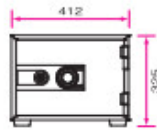

金庫各種特価にてご案内

ダイヤルタイプ 耐火30分
A4サイズ用紙収納可能

PHDI-30D

外寸法/H325×W412×D367
内寸法/H227×W334×D232
内容量:17ℓ 重量:29kg
装備:引出し 1

~~¥42,000 (税別)~~ **¥14,700**

2キータイプ 耐火30分
A4サイズ用紙収納可能

PHDI-30W

外寸法/H325×W412×D356
内寸法/H227×W334×D232
内容量:17ℓ 重量:29kg
装備:引出し 1

~~¥56,000 (税別)~~ **¥22,400**

2キータイプ 耐火1時間
A4サイズ用紙収納可能

PHDI-50W

外寸法/H372×W484×D420
内寸法/H217×W357×D264
内容量:20ℓ 重量:52kg
装備:引出し 1

~~¥56,000 (税別)~~ **¥22,400**

ダイヤルタイプ
(金庫サイズにより形状は異なります)

2キータイプ
(金庫サイズにより形状は異なります)

テンキータイプ
(金庫サイズにより形状は異なります)

ダイヤルタイプ 耐火1時間
A4サイズ用紙タテ/ヨコに収納可能

PHDI-100D

外寸法/H667×W470×D503
内寸法/H472×W332×D335
内容量:52ℓ 重量:99kg
装備:引出し(鍵付) 1 棚板 1

~~¥140,000 (税別)~~ **¥56,000**

テンキータイプ 耐火1時間
A4サイズ用紙タテ/ヨコに収納可能

PHDI-100E

外寸法/H667×W470×D515
内寸法/H472×W332×D335
内容量:52ℓ 重量:99kg
装備:引出し(鍵付) 1 棚板 1

~~¥180,000 (税別)~~ **¥72,000**

ダイヤルタイプ 耐火1時間

PHDI-80ND
外寸法/H783×W344×D432
内寸法/H357×W217×D250
内容量:20ℓ 重量:85kg
~~¥130,000 (税別)~~ **¥58,500**