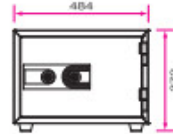

~~¥42,000 (税別)~~ **¥14,700**

テンキータイプ 耐火30分
A4サイズ用紙収納可能

PHDI-30E

外寸法/H325×W412×D365
内寸法/H227×W334×D232
内容量:17ℓ 重量:29kg
装備:引出し 1

~~¥67,000 (税別)~~ **¥26,800**

ダイヤルタイプ 耐火1時間
A4サイズ用紙収納可能

PHDI-50D

外寸法/H372×W484×D430
内寸法/H217×W357×D264
内容量:20ℓ 重量:52kg
装備:引出し 1

~~¥56,000 (税別)~~ **¥22,400**

2キータイプ 耐火1時間
A4サイズ用紙収納可能

PHDI-50W

外寸法/H372×W484×D420
内寸法/H217×W357×D264
内容量:20ℓ 重量:52kg
装備:引出し 1

~~¥56,000 (税別)~~ **¥22,400**

ダイヤルタイプ
(金庫サイズにより形状は異なります)

2キータイプ
(金庫サイズにより形状は異なります)

テンキータイプ
(金庫サイズにより形状は異なります)

ダイヤルタイプ 耐火1時間
A4サイズ用紙タテ/ヨコに収納可能

PHDI-100D

外寸法/H667×W470×D503
内寸法/H472×W332×D335
内容量:52ℓ 重量:99kg
装備:引出し(鍵付) 1 棚板 1

~~¥140,000 (税別)~~ **¥56,000**

テンキータイプ 耐火1時間
A4サイズ用紙タテ/ヨコに収納可能

PHDI-100E

外寸法/H667×W470×D515
内寸法/H472×W332×D335
内容量:52ℓ 重量:99kg
装備:引出し(鍵付) 1 棚板 1

~~¥180,000 (税別)~~ **¥72,000**

ダイヤルタイプ 耐火1時間

PHDI-80ND
外寸法/H783×W344×D432
内寸法/H357×W217×D250
内容量:20ℓ 重量:85kg
~~¥130,000 (税別)~~ **¥58,500**