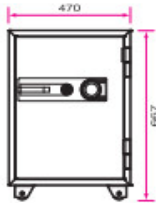

~~¥56,000 (税別)~~ **¥22,400**

2キータイプ 耐火1時間
A4サイズ用紙収納可能

PHDI-50W

外寸法/H372×W484×D420
内寸法/H217×W357×D264
内容量:20ℓ 重量:52kg
装備:引出し 1

~~¥56,000 (税別)~~ **¥22,400**

ダイヤルタイプ
(金庫サイズにより形状は異なります)

2キータイプ
(金庫サイズにより形状は異なります)

テンキータイプ
(金庫サイズにより形状は異なります)

ダイヤルタイプ 耐火1時間
A4サイズ用紙タテ/ヨコに収納可能

PHDI-100D

外寸法/H667×W470×D503
内寸法/H472×W332×D335
内容量:52ℓ 重量:99kg
装備:引出し(鍵付) 1 棚板 1

~~¥140,000 (税別)~~ **¥56,000**

テンキータイプ 耐火1時間
A4サイズ用紙タテ/ヨコに収納可能

PHDI-100E

外寸法/H667×W470×D515
内寸法/H472×W332×D335
内容量:52ℓ 重量:99kg
装備:引出し(鍵付) 1 棚板 1

~~¥180,000 (税別)~~ **¥72,000**

ダイヤルタイプ 耐火1時間

PHDI-80ND
外寸法/H783×W344×D432
内寸法/H357×W217×D250
内容量:20ℓ 重量:85kg
~~¥130,000 (税別)~~ **¥58,500**